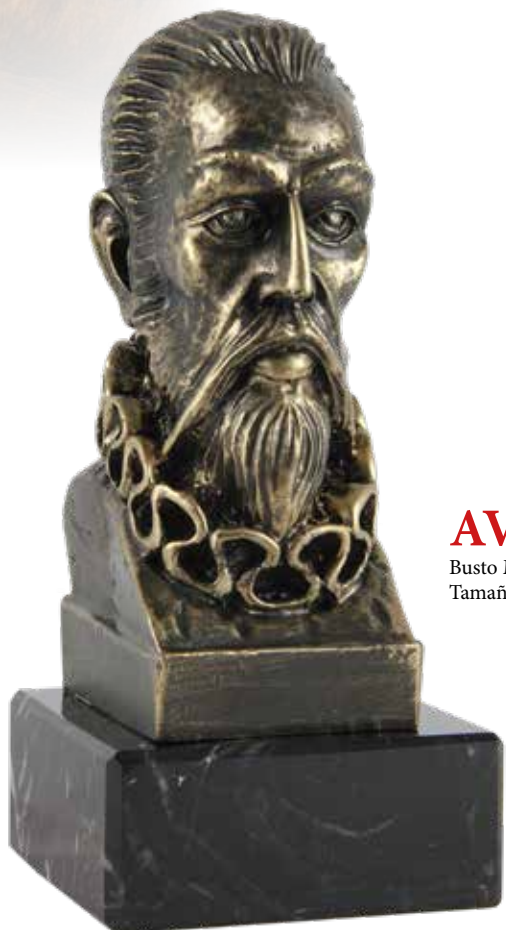

Cervantes y su Quijote

Cervantes y su Quijote

AV801

Figura Don Quijote montando a Rocinante
Tamaño : 33 cm
Chapa Base 90*25 mm

AV802

Figura Sancho a lomos de su burro.
Tamaño : 26 cm
Chapa Base 90*25 mm

AV803

Busto Don Quijote de la Mancha,
decoración bronce

Tamaño : 23 cm
Chapa Base 70*30 mm

AV804

Busto Sancho Panza,
decoración bronce

Tamaño : 23 cm
Chapa Base 70*30 mm

Cervantes y su Quijote

AV805

Don Quijote de la Mancha.
Caballero andante. Decoración plata / oro

AV813

Busto Miguel de Cervantes sobre libro.
Tamaño natural.

Tamaño : 42 cm

AV814

Figura Miguel de Cervantes
vestido orden de San Francisco.
Base marmol negro.

Tamaño : 30 cm
Chapa Base 65*25

AV816

Busto Miguel de Cervantes pequeño
Tamaño : 16 cm - Chapa base 50*25 mm

Cervantes y su Quijote

AV815

Busto Miguel de Cervantes
Base madera etimoe.

Tamaño : 25 cm - Chapa base 95*25 mm

AV818

Busto Miguel de Cervantes
Tamaño : 20 cm - Chapa base 70*30 mm

AV817

Mano con pluma escribiendo.
Base madera etimoe.