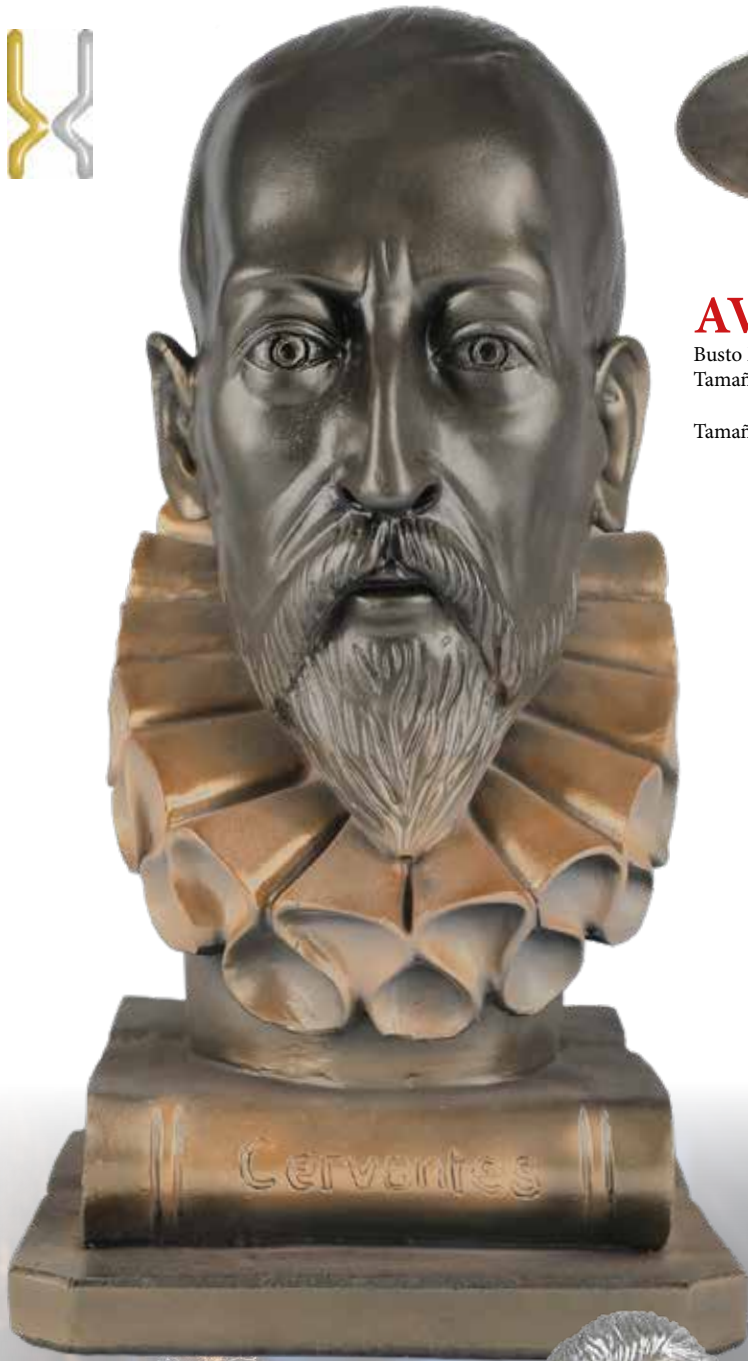

Cervantes y su Quijote

Cervantes y su Quijote

AV801

Figura Don Quijote montando a Rocinante
Tamaño : 33 cm
Chapa Base 90*25 mm

AV802

Figura Sancho a lomos de su burro.
Tamaño : 26 cm
Chapa Base 90*25 mm

AV803

Busto Don Quijote de la Mancha,
decoración bronce

Tamaño : 23 cm
Chapa Base 70*30 mm

AV804

Busto Sancho Panza,
decoración bronce

Tamaño : 23 cm
Chapa Base 70*30 mm

Cervantes y su Quijote

AV805

Don Quijote de la Mancha.
Caballero andante. Decoración plata / oro

AV812

Figura Don Quijote. Caballero andante lanza en mano.
Base mármol negra.

Tamaños :
AV812/1 - 38 cm - Chapa Base 65*25 mm
AV812/2 - 30 cm - Chapa Base 65*25 mm
AV812/3 - 22 cm - Chapa Base 50*25 mm

Cervantes y su Quijote