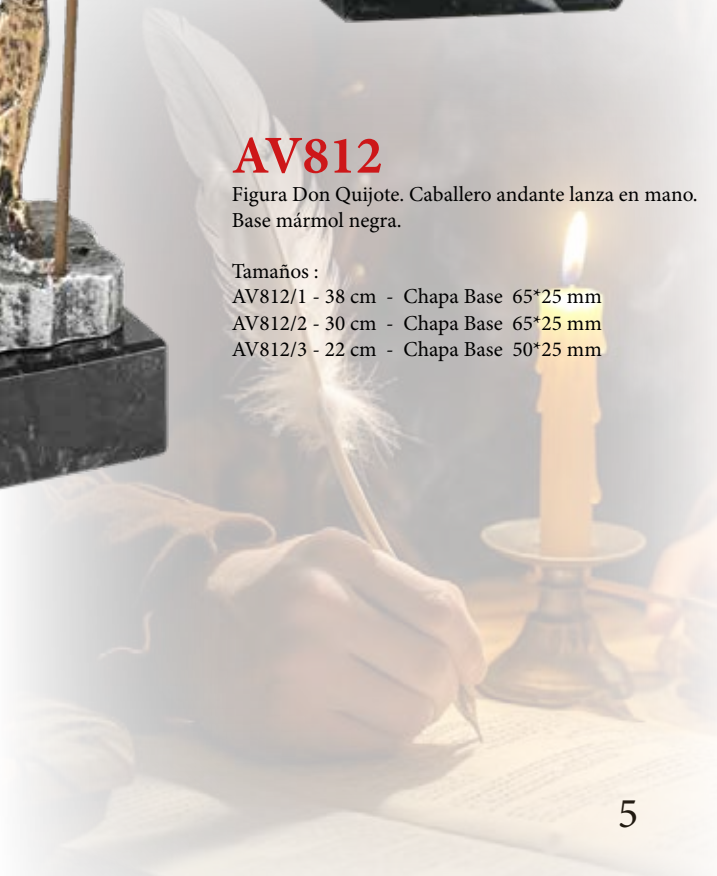

AV812

Figura Don Quijote. Caballero andante lanza en mano.
Base mármol negra.

Tamaños :
AV812/1 - 38 cm - Chapa Base 65*25 mm
AV812/2 - 30 cm - Chapa Base 65*25 mm
AV812/3 - 22 cm - Chapa Base 50*25 mm